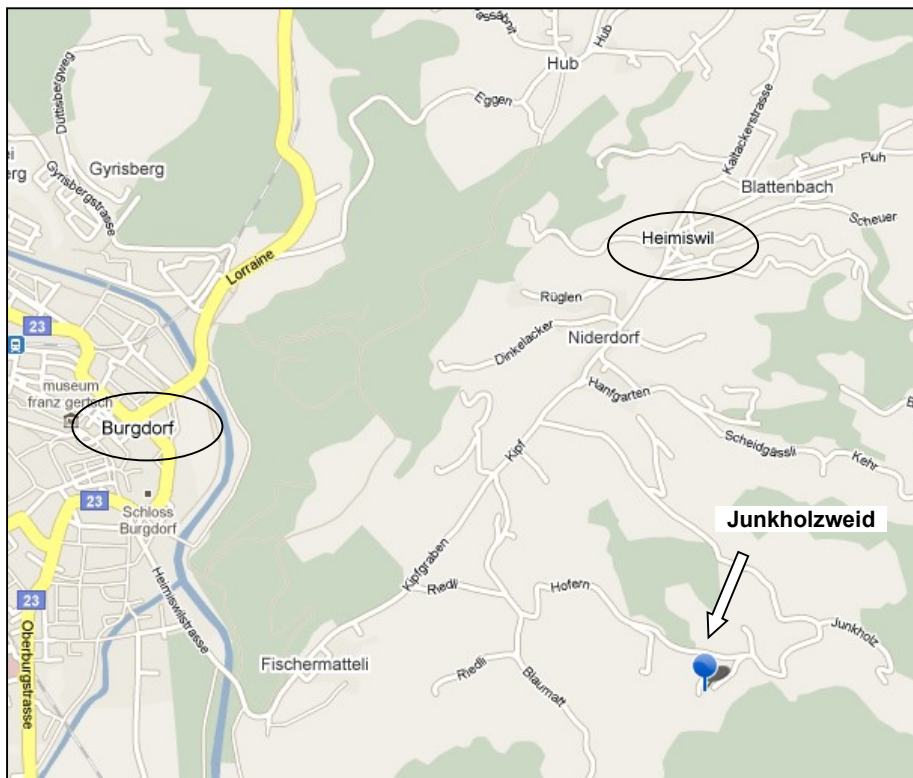

# Signalisiert

ab Hauptstrasse Burgdorf – Heimiswil

Das Theater wird auf der Heubühne gespielt und findet bei jeder Witterung statt.